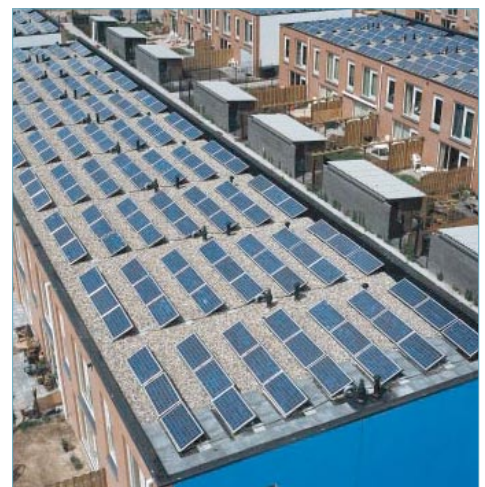

SKU		A	B	C	D
	ConSole 2.1	135	73	44	10
	ConSole 2.2	144	67	39	10
	ConSole 2.3	125	86	48	9
725120	ConSole 4.1	160	80	45	8,5
725121	ConSole 4.2	120	105	55	8
725122	ConSole 6.2	168	105	55	8