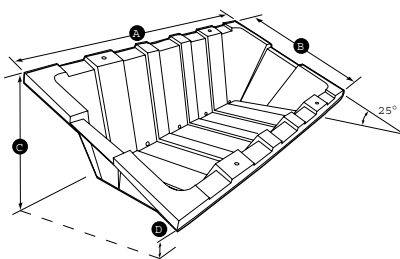

SKU		A	B	C	D
	ConSole 2.1	135	73	44	10
	ConSole 2.2	144	67	39	10
	ConSole 2.3	125	86	48	9
725120	ConSole 4.1	160	80	45	8,5
725121	ConSole 4.2	120	105	55	8
725122	ConSole 6.2	168	105	55	8