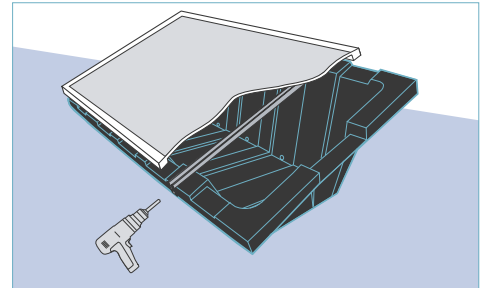

CONSOLE

SKU 725120

ConSole: compleet, snel en gemakkelijk PV-systeem voor platte daken

De ConSole is een innovatief en universeel systeem, speciaal ontworpen voor het installeren van alle gangbare zonnepanelen op platte daken. Het is een compleet systeem, bestaande uit de ConSole, aluminium profielen en alle benodigde bevestigingsmaterialen. De ConSole biedt u tevens de mogelijkheid om zonnepanelen zonder frame te monteren.

De installatie is snel en gemakkelijk: bevestig de profielen aan de zonnepanelen, voeg ballast toe (b.v. grind of tegels) en schroef tot slot het zonnepaneel vast. De ConSole is gemaakt van gerecycled, 100% chloor- en onderhoudsvrij plastic en heeft een lange levensduur. Rondingen in de vormgeving beschermen het dak tegen beschadiging. Met slechts vier kilo is de stapelbare ConSole gemakkelijk in transport en opslag.

De ConSole en het montagesysteem hebben het TÜV-certificaat ontvangen.

ConSole: un système PV complet, rapide et facile pour toitures plates

ConSole est un système innovateur et universel, spécialement conçu pour l'installation de tous les types de panneaux solaires courants sur toitures plates.

Il s'agit d'un système complet, composé du ConSole, des profilés aluminium et de tous les éléments de fixation nécessaires. Le système ConSole permet en outre de monter des panneaux solaires sans châssis. L'installation est aisée et rapide : il suffit de fixer les profilés aux panneaux solaires, d'ajouter le lest (par exemple du gravier ou des dalles) et enfin de visser le panneau solaire pour le fixer. Le ConSole est en plastique recyclé entièrement sans chlore, d'une longue durée de vie et ne nécessitant aucun entretien. Les arrondis de la conception préviennent toute dégradation du toit. Le ConSole ne pèse que 4 kg et son gerbage, son transport et son stockage ne posent donc aucune difficulté.

Le ConSole et le système de montage ont reçu la certification de l'association de contrôle technique allemande TÜV